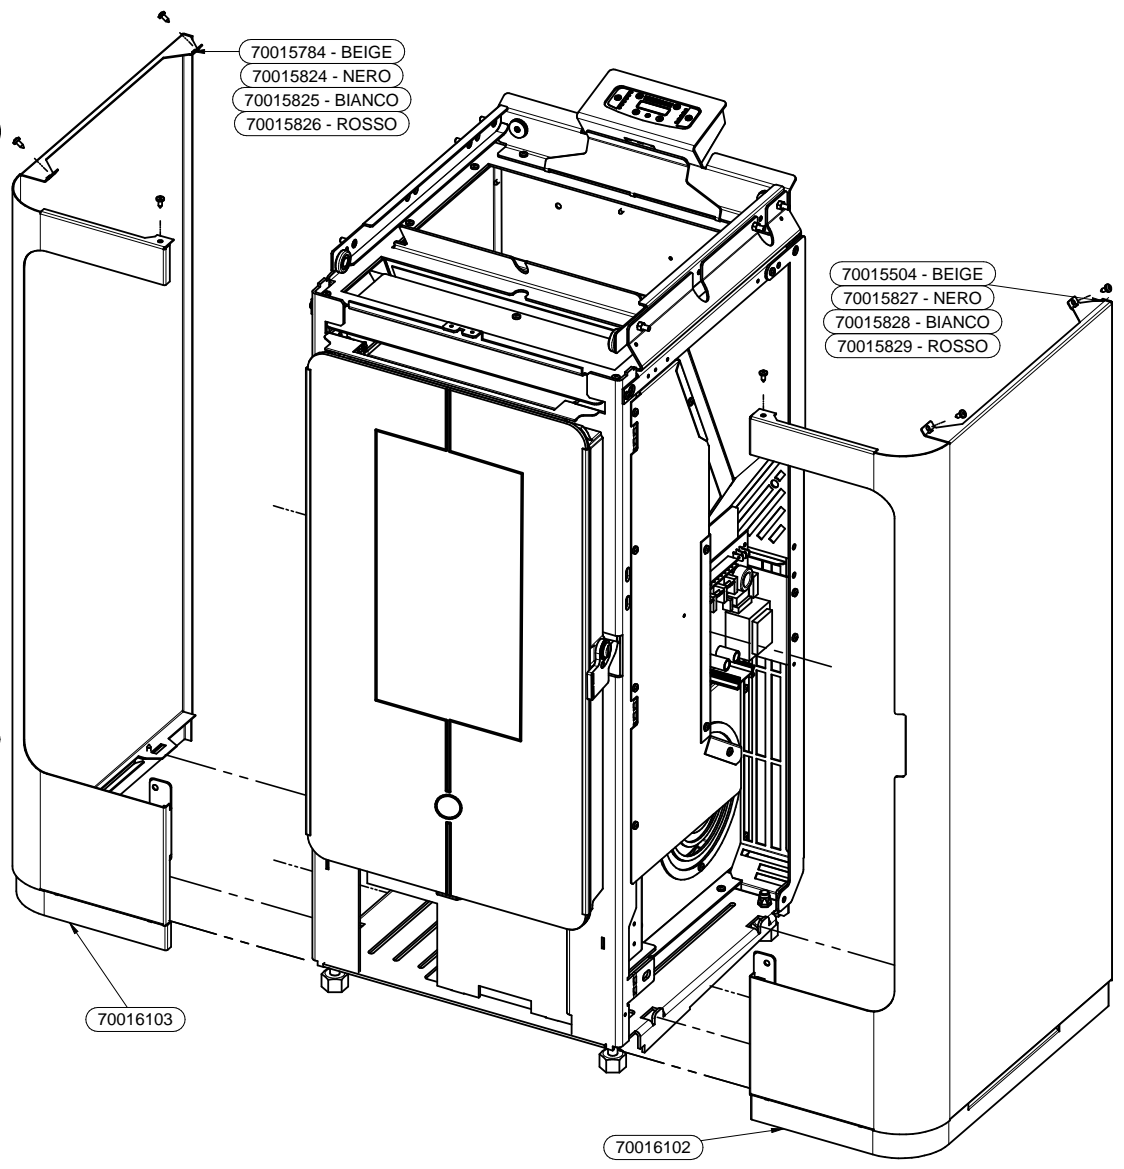

- 70015392 - BEIGE
- 70015830 - NERO
- 70015831 - BIANCO
- 70015832 - ROSSO

70015796
CARRELLO COMPLETO

- 70015784 - BEIGE
- 70015824 - NERO
- 70015825 - BIANCO
- 70015826 - ROSSO

- 70015504 - BEIGE
- 70015827 - NERO
- 70015828 - BIANCO
- 70015829 - ROSSO

70016308
PORTA COMPLETA

- 60010335 - GUARNIZIONE
- 70015221
Vetro Ciao / Slim 11

- 60004192
- 60013605 - MANIGLIA COMPLETA

- 60011454 - FINE CORSA

- 60012804

- 60010336 - GUARNIZIONE
- 70014154F

- 70014780

70016103