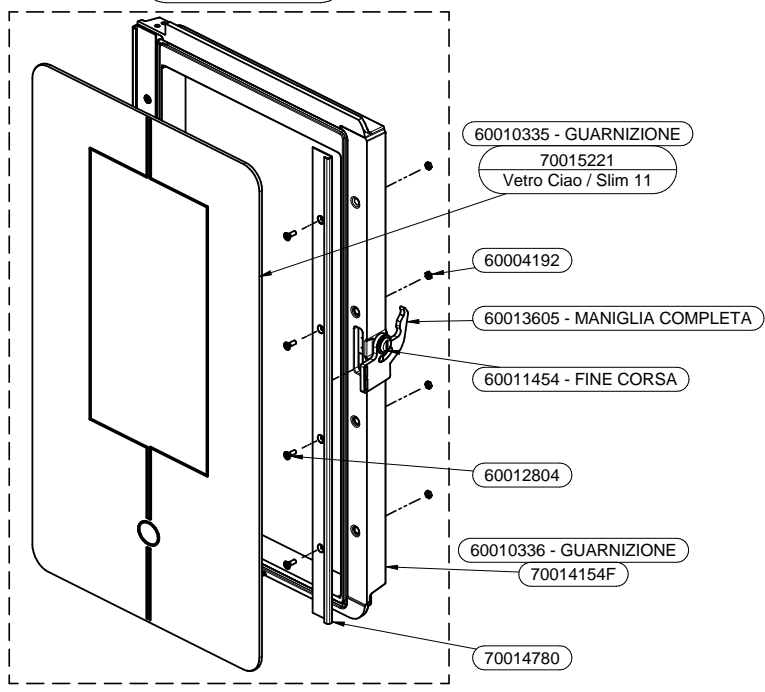

- 70015392 - BEIGE
- 70015830 - NERO
- 70015831 - BIANCO
- 70015832 - ROSSO

70015796
CARRELLO COMPLETO

- 70015784 - BEIGE
- 70015824 - NERO
- 70015825 - BIANCO
- 70015826 - ROSSO

- 70015504 - BEIGE
- 70015827 - NERO
- 70015828 - BIANCO
- 70015829 - ROSSO

70016308
PORTA COMPLETA

- 60010335 - GUARNIZIONE
- 70015221
Vetro Ciao / Slim 11

- 60004192
- 60013605 - MANIGLIA COMPLETA

- 60011454 - FINE CORSA

- 60012804

- 60010336 - GUARNIZIONE
- 70014154F

- 70014780

70016103